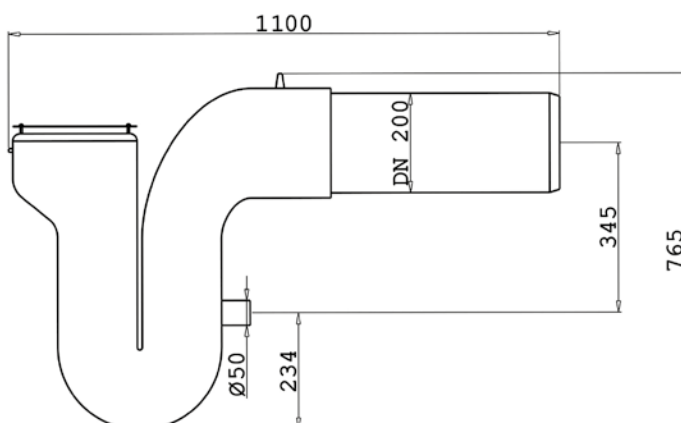

Sifone per troppopieno

Descrizione

Sifone per il troppopieno DN200 in polietilene per serbatoi.
Compatibile con il filtro fine Vortex WFF 300.
Blocca gli odori degli scarichi, previene il passaggio dei piccoli animali, dotato di tubazione di supporto, blocco di collegamento, il fissaggio può avvenire a soffitto o a parete.

Codice	Descrizione
US 20 00	Sifone per il troppopieno DN200 in polietilene per serbatoi.