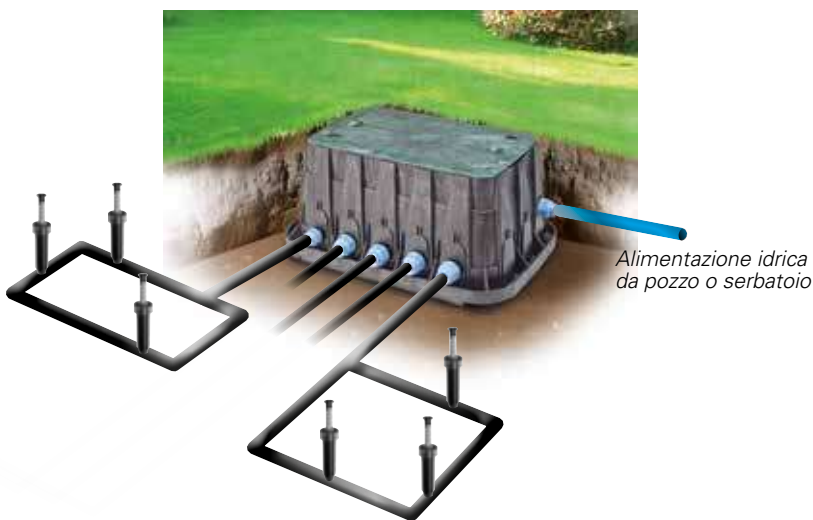

IRRIBOX JE/MO

Centrale di irrigazione assemblata da interro IP68

Descrizione

Centrale di irrigazione assemblata da interro con pompa jet autoadescante orizzontale JE o pompa multistadio orizzontale MO

- IP68 Configurazione Standard
- Centralina elettronica di comando IP 68
- Elettrovalvole di zona IP 68
- Tubazione interna PN16
- Raccordi di mandata Zona 1"
- Raccordi di aspirazione 1"
- Predisposizione elettrica per sensore pioggia
- 20 mt cavo elettrico H07RN8-F
- Uscita punto acqua esterno
- Presa di lavaggio interno
- Corde di sollevamento

Applicazioni

- Irrigazione domestica e residenziale

Liquido pompato:

pulito senza parti abrasive in sospensione

Temperatura acqua pompata +2°C ÷ +40°C

Temperatura aria max +45°C

Materiali

- Tubazioni in PVC-U , guarnizioni in EPDM
- Pozzetto in polipropilene rinforzato

Curve caratteristiche e prestazioni $\eta = 2900$ 1/min

Centralina di programmazione IP 68

Attacco acqua per uso libero

Uscita zona

Codice	N° zone	Portata l/1' ± 3 bar	Irrigatori statici per zona ugello 10	Irrigatori statici per zona ugello 15	Irrigatori statici per zona ugello 17	Irrigatori dinamici per zona ugello 1/2"
IRRIBOX JE2	2	40	12 / 13	4	3	4
IRRIBOX JE3	3	40	12 / 13	4	3	4
IRRIBOX JE4	4	40	12 / 13	4	3	4
IRRIBOX MO2	2	60	20	6	4	6
IRRIBOX MO3	3	60	20	6	4	6
IRRIBOX MO4	4	60	20	6	4	6
Portata singolo irrigatore			3 l/1'	10 l/1'	15 l/1'	12 l/1'