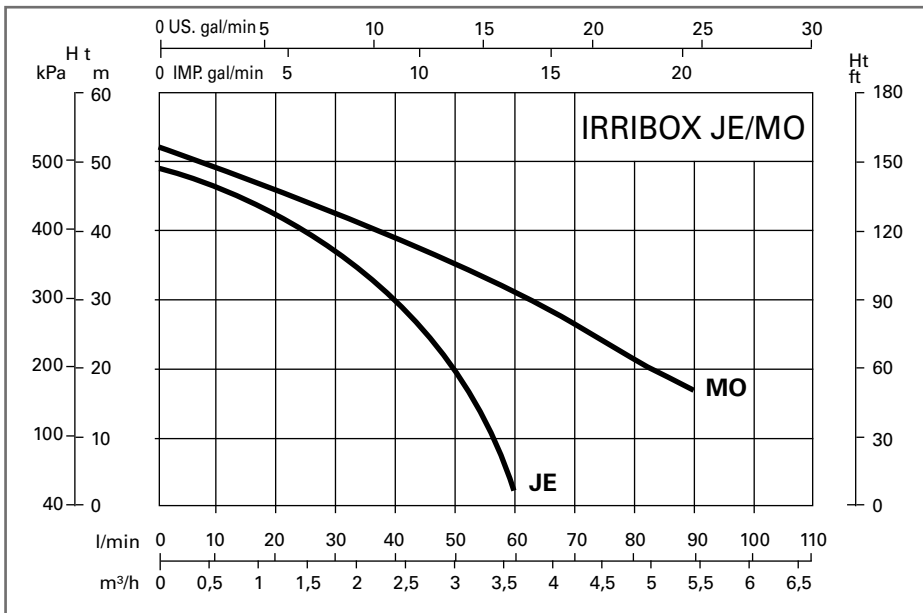

Curve caratteristiche e prestazioni $\eta = 2900$ 1/min

Centralina di programmazione IP 68