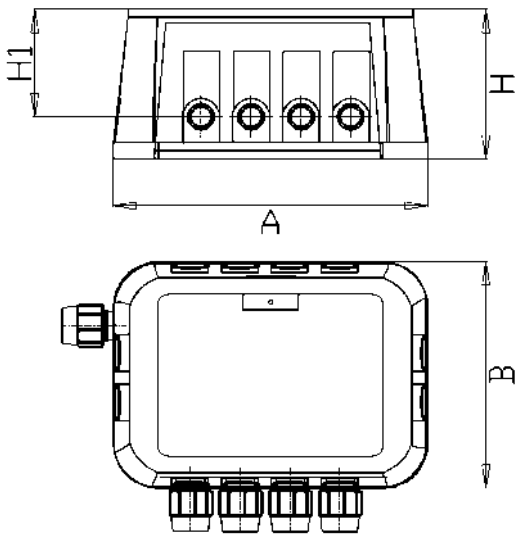

IRRIBOX JE/MO

Centrale di irrigazione assemblata da interro IP68

Descrizione

Centrale di irrigazione assemblata da interro con pompa jet autoadescante orizzontale JE o pompa multistadio orizzontale MO

- IP68 Configurazione Standard
- Centralina elettronica di comando IP 68
- Elettrovalvole di zona IP 68
- Tubazione interna PN16
- Raccordi di mandata Zona 1"
- Raccordi di aspirazione 1"
- Predisposizione elettrica per sensore pioggia
- 20 mt cavo elettrico H07RN8-F
- Uscita punto acqua esterno
- Presa di lavaggio interno
- Corde di sollevamento

Codice	P ₂ Nom.		1 ~ 50Hz Amp. 230 V	Zona N°	Presa giardino	Q (lt/m) Portata								Dimensioni mm				Peso Kg	
	kW	Hp				0	30	40	50	60	70	80	90	100	A	B	H		H1
						Hm totale in CA													
IRRIBOX JE2	0,90	1,2	6,3	2	OK	49	32	30	24	8	-	-	-	-	820	570	400	300	37
IRRIBOX JE3	0,90	1,2	6,3	3	OK	49	32	30	24	8	-	-	-	-	820	570	400	300	37
IRRIBOX JE4	0,90	1,2	6,3	4	OK	49	32	30	24	8	-	-	-	-	820	570	400	300	37
IRRIBOX MO2	0,90	1,2	7,2	2	OK	52	43	40	35	30	25	20	15	8	820	570	400	300	37
IRRIBOX MO3	0,90	1,2	7,2	3	OK	52	43	40	35	30	25	20	15	8	820	570	400	300	37
IRRIBOX MO4	0,90	1,2	7,2	4	OK	52	43	40	35	30	25	20	15	8	820	570	400	300	37